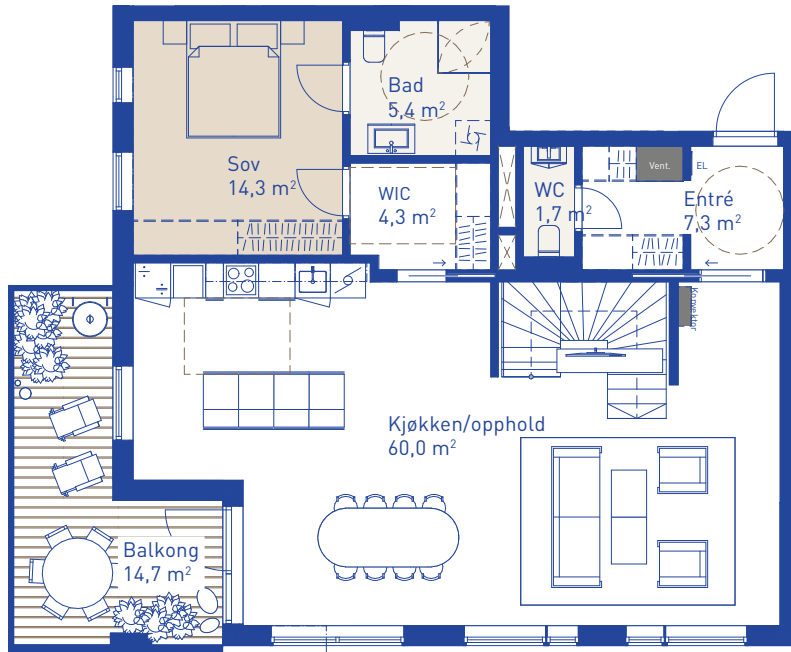

8. etasje

Hillevågsvannet

Toppetasje

H0803 | BRA: 210,4 m² | P-rom: 207,4 m²