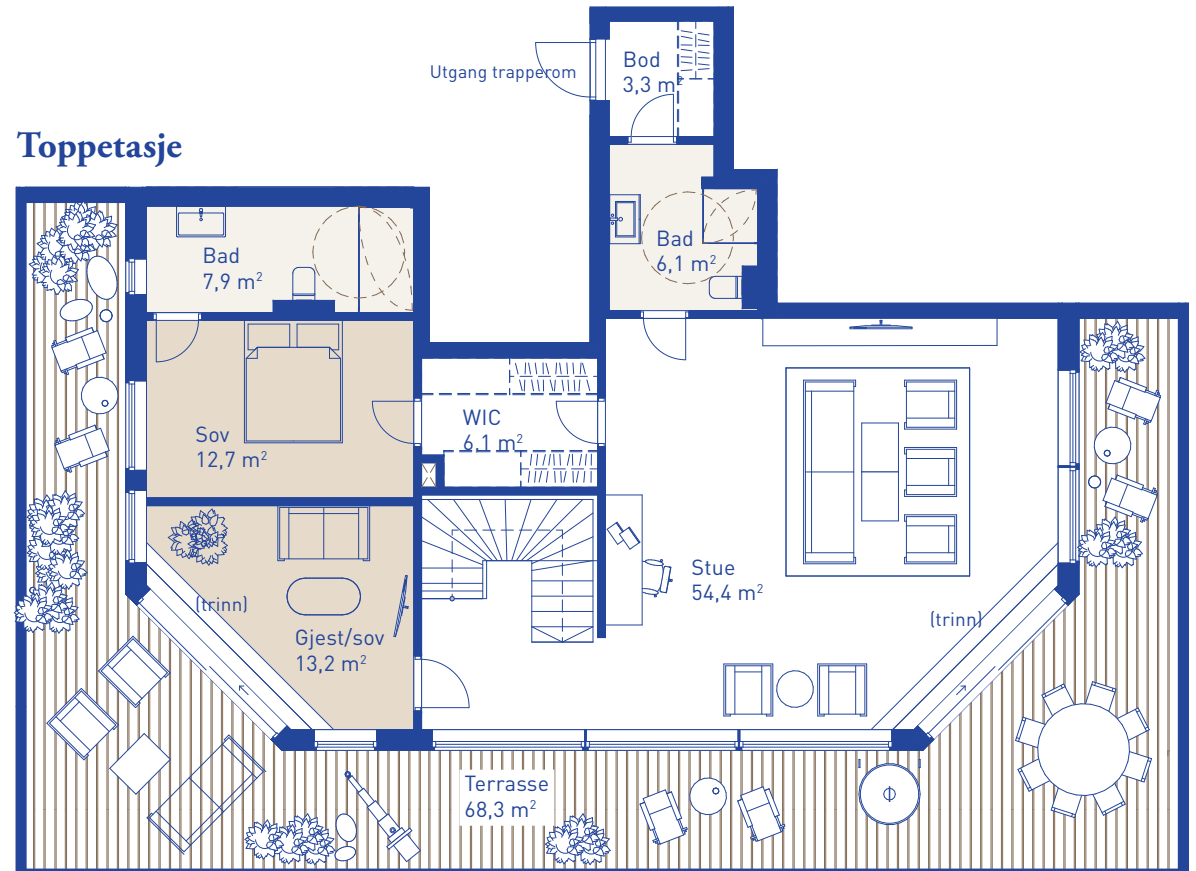

8. etasje

Hillevågsvannet

Toppetasje

H0803 | BRA: 210,4 m² | P-rom: 207,4 m²