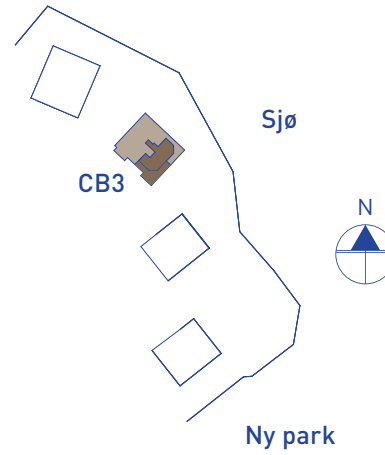

8. etasje

Hillevågsvannet

Toppetasje

H0803 | BRA: 210,4 m² | P-rom: 207,4 m²